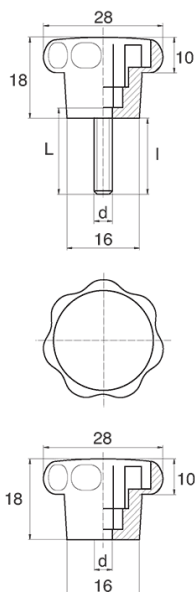

BL-POK280 - Pokręta gwiazdowe

Dane techniczne:

- **Materiał uchwytu: Nylon**
- **Kolor uchwytu: czarny**; inne kolory dostępne na specjalne zamówienie
- **Materiał gwintu:** patrz tabela; Dla typu M stal nierdzewna, mosiądz i aluminium dostępne na specjalne zamówienie
- **Typ:**
 - F - żeński
 - M - męski
- **Opakowanie:** 100 szt.

Symbol	Typ	Gwint zewn. d	Gwint wewn. d	Materiał gwintu	L	l ±1mm	Materiał	Kolor
					[mm]	[mm]		
BL-POK280M-M6-45	M	M6	-	stal ocynkowana	45	42.5	PA	czarny