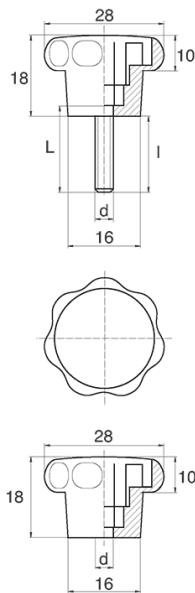

## BL-POK280 - Pokręta gwiazdowe

### Dane techniczne:

- **Materiał uchwytu: Nylon**
- **Kolor uchwytu: czarny**; inne kolory dostępne na specjalne zamówienie
- **Materiał gwintu:** patrz tabela; Dla typu M stal nierdzewna, mosiądz i aluminium dostępne na specjalne zamówienie
- **Typ:**
  - F - żeński
  - M - męski
- **Opakowanie: 100 szt.**

Symbol	Typ	Gwint zewn. d	Gwint wewn. d	Materiał gwintu	L	l ±1mm	Materiał	Kolor
					[mm]	[mm]		
BL-POK280M-M6-40	M	M6	-	stal ocynkowana	40	37.5	PA	czarny