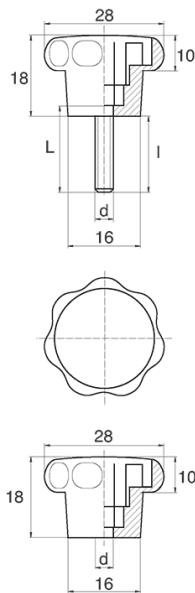

## BL-POK280 - Pokręta gwiazdowe

### Dane techniczne:

- **Materiał uchwytu: Nylon**
- **Kolor uchwytu: czarny**; inne kolory dostępne na specjalne zamówienie
- **Materiał gwintu:** patrz tabela; Dla typu M stal nierdzewna, mosiądz i aluminium dostępne na specjalne zamówienie
- **Typ:**
  - F - żeński
  - M - męski
- **Opakowanie:** 100 szt.

Symbol	Typ	Gwint zewn. d	Gwint wewn. d	Materiał gwintu	L	l ±1mm	Materiał	Kolor
					[mm]	[mm]		
BL-POK280M-M6-30	M	M6	-	stal ocynkowana	30	27.5	PA	czarny