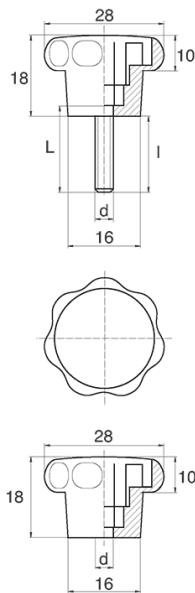

BL-POK280 - Pokręta gwiazdowe

Dane techniczne:

- **Materiał uchwytu: Nylon**
- **Kolor uchwytu: czarny**; inne kolory dostępne na specjalne zamówienie
- **Materiał gwintu:** patrz tabela; Dla typu M stal nierdzewna, mosiądz i aluminium dostępne na specjalne zamówienie
- **Typ:**
 - F - żeński
 - M - męski
- **Opakowanie:** 100 szt.

Symbol	Typ	Gwint zewn. d	Gwint wewn. d	Materiał gwintu	L	l ±1mm	Materiał	Kolor
					[mm]	[mm]		
BL-POK280M-M6-25	M	M6	-	stal ocynkowana	25	22.5	PA	czarny