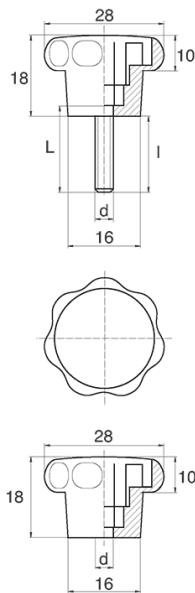

BL-POK280 - Pokręta gwiazdowe

Dane techniczne:

- **Materiał uchwytu: Nylon**
- **Kolor uchwytu: czarny**; inne kolory dostępne na specjalne zamówienie
- **Materiał gwintu:** patrz tabela; Dla typu M stal nierdzewna, mosiądz i aluminium dostępne na specjalne zamówienie
- **Typ:**
 - F - żeński
 - M - męski
- **Opakowanie: 100 szt.**

Symbol	Typ	Gwint zewn. d	Gwint wewn. d	Materiał gwintu	L	l ±1mm	Materiał	Kolor
					[mm]	[mm]		
BL-POK280M-M6-20	M	M6	-	stal ocynkowana	20	17.5	PA	czarny