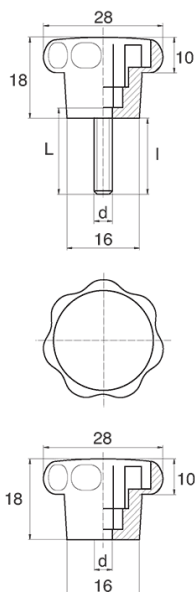

## BL-POK280 - Pokręta gwiazdowe

### Dane techniczne:

- **Materiał uchwytu: Nylon**
- **Kolor uchwytu: czarny**; inne kolory dostępne na specjalne zamówienie
- **Materiał gwintu:** patrz tabela; Dla typu M stal nierdzewna, mosiądz i aluminium dostępne na specjalne zamówienie
- **Typ:**
  - F - żeński
  - M - męski
- **Opakowanie:** 100 szt.

Symbol	Typ	Gwint zewn. d	Gwint wewn. d	Materiał gwintu	L	l ±1mm	Materiał	Kolor
					[mm]	[mm]		
BL-POK280M-M6-16	M	M6	-	stal ocynkowana	16	13.5	PA	czarny