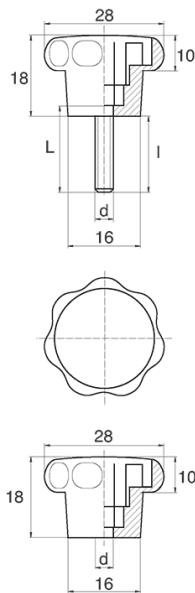

BL-POK280 - Pokręta gwiazdowe

Dane techniczne:

- **Materiał uchwytu: Nylon**
- **Kolor uchwytu: czarny**; inne kolory dostępne na specjalne zamówienie
- **Materiał gwintu:** patrz tabela; Dla typu M stal nierdzewna, mosiądz i aluminium dostępne na specjalne zamówienie
- **Typ:**
 - F - żeński
 - M - męski
- **Opakowanie:** 100 szt.

Symbol	Typ	Gwint zewn. d	Gwint wewn. d	Materiał gwintu	L	l ±1mm	Materiał	Kolor
					[mm]	[mm]		
BL-POK280M-M5-60	M	M5	-	stal ocynkowana	60	57.5	PA	czarny