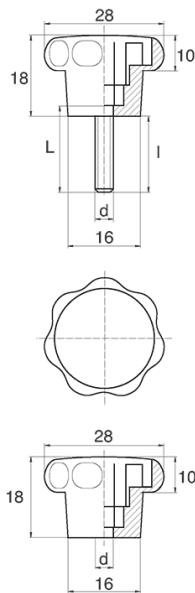

BL-POK280 - Pokręta gwiazdowe

Dane techniczne:

- **Materiał uchwytu: Nylon**
- **Kolor uchwytu: czarny**; inne kolory dostępne na specjalne zamówienie
- **Materiał gwintu:** patrz tabela; Dla typu M stal nierdzewna, mosiądz i aluminium dostępne na specjalne zamówienie
- **Typ:**
 - F - żeński
 - M - męski
- **Opakowanie: 100 szt.**

Symbol	Typ	Gwint zewn. d	Gwint wewn. d	Materiał gwintu	L	l ±1mm	Materiał	Kolor
					[mm]	[mm]		
BL-POK280M-M5-50	M	M5	-	stal ocynkowana	50	47.5	PA	czarny