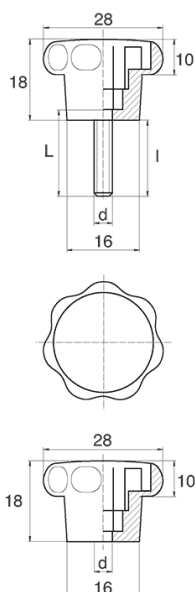

BL-POK280 - Pokręta gwiazdowe

Dane techniczne:

- **Materiał uchwytu: Nylon**
- **Kolor uchwytu: czarny**; inne kolory dostępne na specjalne zamówienie
- **Materiał gwintu:** patrz tabela; Dla typu M stal nierdzewna, mosiądz i aluminium dostępne na specjalne zamówienie
- **Typ:**
 - F - żeński
 - M - męski
- **Opakowanie:** 100 szt.

Symbol	Typ	Gwint zewn. d	Gwint wewn. d	Materiał gwintu	L	l ±1mm	Materiał	Kolor
					[mm]	[mm]		
BL-POK280M-M5-45	M	M5	-	stal ocynkowana	45	42.5	PA	czarny