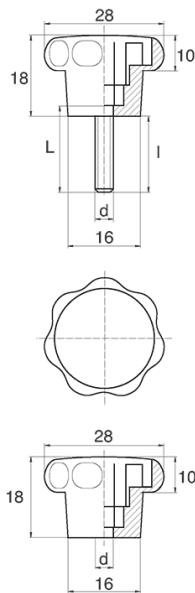

BL-POK280 - Pokręta gwiazdowe

Dane techniczne:

- **Materiał uchwytu: Nylon**
- **Kolor uchwytu: czarny**; inne kolory dostępne na specjalne zamówienie
- **Materiał gwintu:** patrz tabela; Dla typu M stal nierdzewna, mosiądz i aluminium dostępne na specjalne zamówienie
- **Typ:**
 - F - żeński
 - M - męski
- **Opakowanie: 100 szt.**

Symbol	Typ	Gwint zewn. d	Gwint wewn. d	Materiał gwintu	L	l ±1mm	Materiał	Kolor
					[mm]	[mm]		
BL-POK280M-M5-40	M	M5	-	stal ocynkowana	40	37.5	PA	czarny