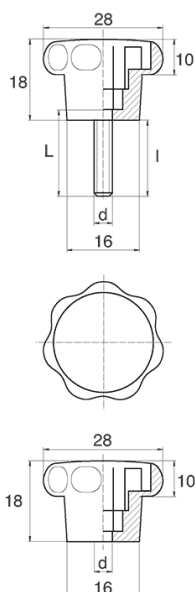

BL-POK280 - Pokręta gwiazdowe

Dane techniczne:

- **Materiał uchwytu: Nylon**
- **Kolor uchwytu: czarny**; inne kolory dostępne na specjalne zamówienie
- **Materiał gwintu:** patrz tabela; Dla typu M stal nierdzewna, mosiądz i aluminium dostępne na specjalne zamówienie
- **Typ:**
 - F - żeński
 - M - męski
- **Opakowanie:** 100 szt.

Symbol	Typ	Gwint zewn. d	Gwint wewn. d	Materiał gwintu	L	l ±1mm	Materiał	Kolor
					[mm]	[mm]		
BL-POK280M-M5-35	M	M5	-	stal ocynkowana	35	32.5	PA	czarny