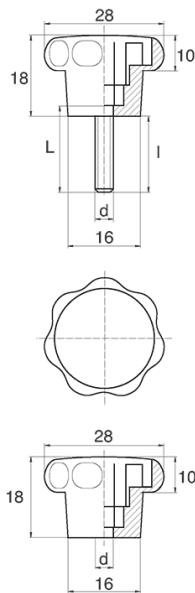

BL-POK280 - Pokręta gwiazdowe

Dane techniczne:

- **Materiał uchwytu: Nylon**
- **Kolor uchwytu: czarny**; inne kolory dostępne na specjalne zamówienie
- **Materiał gwintu:** patrz tabela; Dla typu M stal nierdzewna, mosiądz i aluminium dostępne na specjalne zamówienie
- **Typ:**
 - F - żeński
 - M - męski
- **Opakowanie: 100 szt.**

Symbol	Typ	Gwint zewn. d	Gwint wewn. d	Materiał gwintu	L	l ±1mm	Materiał	Kolor
					[mm]	[mm]		
BL-POK280M-M5-30	M	M5	-	stal ocynkowana	30	27.5	PA	czarny