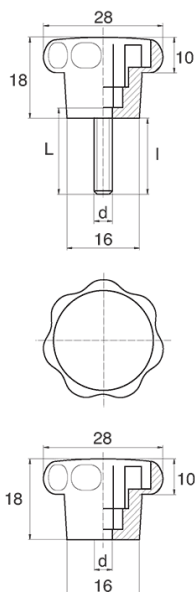

BL-POK280 - Pokręta gwiazdowe

Dane techniczne:

- **Materiał uchwytu: Nylon**
- **Kolor uchwytu: czarny**; inne kolory dostępne na specjalne zamówienie
- **Materiał gwintu:** patrz tabela; Dla typu M stal nierdzewna, mosiądz i aluminium dostępne na specjalne zamówienie
- **Typ:**
 - F - żeński
 - M - męski
- **Opakowanie: 100 szt.**

Symbol	Typ	Gwint zewn. d	Gwint wewn. d	Materiał gwintu	L	l ±1mm	Materiał	Kolor
					[mm]	[mm]		
BL-POK280M-M5-25	M	M5	-	stal ocynkowana	25	22.5	PA	czarny