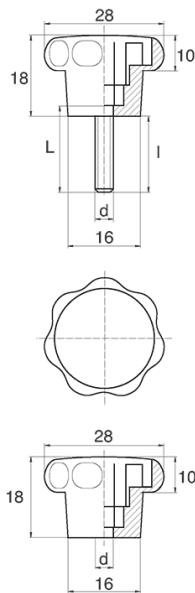

BL-POK280 - Pokręta gwiazdowe

Dane techniczne:

- **Materiał uchwytu: Nylon**
- **Kolor uchwytu: czarny**; inne kolory dostępne na specjalne zamówienie
- **Materiał gwintu:** patrz tabela; Dla typu M stal nierdzewna, mosiądz i aluminium dostępne na specjalne zamówienie
- **Typ:**
 - F - żeński
 - M - męski
- **Opakowanie: 100 szt.**

Symbol	Typ	Gwint zewn. d	Gwint wewn. d	Materiał gwintu	L	l ±1mm	Materiał	Kolor
					[mm]	[mm]		
BL-POK280M-M5-20	M	M5	-	stal ocynkowana	20	17.5	PA	czarny