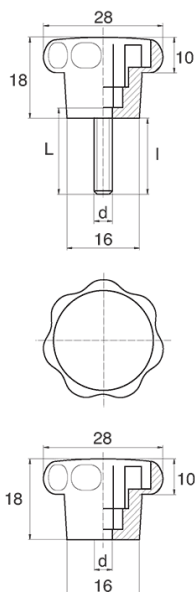

BL-POK280 - Pokręta gwiazdowe

Dane techniczne:

- **Materiał uchwytu: Nylon**
- **Kolor uchwytu: czarny**; inne kolory dostępne na specjalne zamówienie
- **Materiał gwintu:** patrz tabela; Dla typu M stal nierdzewna, mosiądz i aluminium dostępne na specjalne zamówienie
- **Typ:**
 - F - żeński
 - M - męski
- **Opakowanie:** 100 szt.

Symbol	Typ	Gwint zewn. d	Gwint wewn. d	Materiał gwintu	L	l ±1mm	Materiał	Kolor
					[mm]	[mm]		
BL-POK280M-M4-45	M	M4	-	stal ocynkowana	45	42.5	PA	czarny