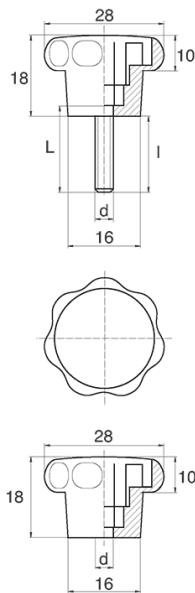

BL-POK280 - Pokręta gwiazdowe

Dane techniczne:

- **Materiał uchwytu: Nylon**
- **Kolor uchwytu: czarny**; inne kolory dostępne na specjalne zamówienie
- **Materiał gwintu:** patrz tabela; Dla typu M stal nierdzewna, mosiądz i aluminium dostępne na specjalne zamówienie
- **Typ:**
 - F - żeński
 - M - męski
- **Opakowanie:** 100 szt.

Symbol	Typ	Gwint zewn. d	Gwint wewn. d	Materiał gwintu	L	l ±1mm	Materiał	Kolor
					[mm]	[mm]		
BL-POK280M-M4-40	M	M4	-	stal ocynkowana	40	37.5	PA	czarny