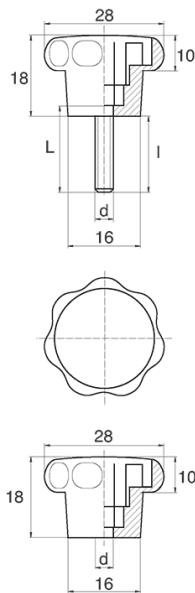

BL-POK280 - Pokręta gwiazdowe

Dane techniczne:

- **Materiał uchwytu: Nylon**
- **Kolor uchwytu: czarny**; inne kolory dostępne na specjalne zamówienie
- **Materiał gwintu:** patrz tabela; Dla typu M stal nierdzewna, mosiądz i aluminium dostępne na specjalne zamówienie
- **Typ:**
 - F - żeński
 - M - męski
- **Opakowanie:** 100 szt.

Symbol	Typ	Gwint zewn. d	Gwint wewn. d	Materiał gwintu	L	l ±1mm	Materiał	Kolor
					[mm]	[mm]		
BL-POK280M-M4-35	M	M4	-	stal ocynkowana	35	32.5	PA	czarny