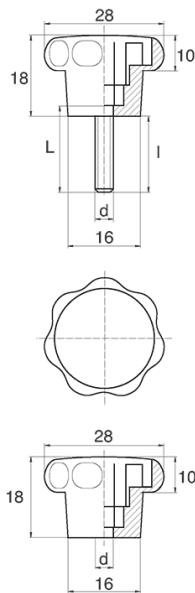

## BL-POK280 - Pokręta gwiazdowe

### Dane techniczne:

- **Materiał uchwytu: Nylon**
- **Kolor uchwytu: czarny**; inne kolory dostępne na specjalne zamówienie
- **Materiał gwintu:** patrz tabela; Dla typu M stal nierdzewna, mosiądz i aluminium dostępne na specjalne zamówienie
- **Typ:**
  - F - żeński
  - M - męski
- **Opakowanie:** 100 szt.

Symbol	Typ	Gwint zewn. d	Gwint wewn. d	Materiał gwintu	L	l ±1mm	Materiał	Kolor
					[mm]	[mm]		
BL-POK280M-M4-30	M	M4	-	stal ocynkowana	30	27.5	PA	czarny