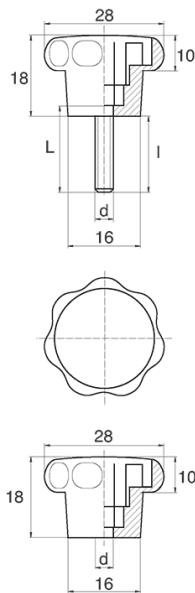

BL-POK280 - Pokręta gwiazdowe

Dane techniczne:

- **Materiał uchwytu: Nylon**
- **Kolor uchwytu: czarny**; inne kolory dostępne na specjalne zamówienie
- **Materiał gwintu:** patrz tabela; Dla typu M stal nierdzewna, mosiądz i aluminium dostępne na specjalne zamówienie
- **Typ:**
 - F - żeński
 - M - męski
- **Opakowanie:** 100 szt.

Symbol	Typ	Gwint zewn. d	Gwint wewn. d	Materiał gwintu	L	l ±1mm	Materiał	Kolor
					[mm]	[mm]		
BL-POK280M-M4-25	M	M4	-	stal ocynkowana	25	22.5	PA	czarny