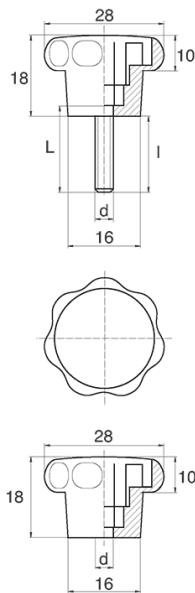

## BL-POK280 - Pokręta gwiazdowe

### Dane techniczne:

- **Materiał uchwytu: Nylon**
- **Kolor uchwytu: czarny**; inne kolory dostępne na specjalne zamówienie
- **Materiał gwintu:** patrz tabela; Dla typu M stal nierdzewna, mosiądz i aluminium dostępne na specjalne zamówienie
- **Typ:**
  - F - żeński
  - M - męski
- **Opakowanie:** 100 szt.

Symbol	Typ	Gwint zewn. d	Gwint wewn. d	Materiał gwintu	L	l ±1mm	Materiał	Kolor
					[mm]	[mm]		
BL-POK280M-M4-20	M	M4	-	stal ocynkowana	20	17.5	PA	czarny