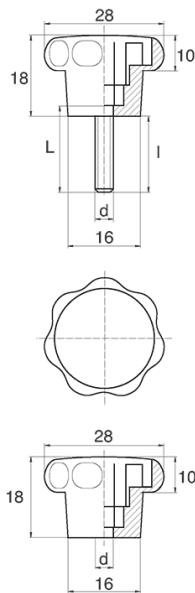

BL-POK280 - Pokręta gwiazdowe

Dane techniczne:

- **Materiał uchwytu: Nylon**
- **Kolor uchwytu: czarny**; inne kolory dostępne na specjalne zamówienie
- **Materiał gwintu:** patrz tabela; Dla typu M stal nierdzewna, mosiądz i aluminium dostępne na specjalne zamówienie
- **Typ:**
 - F - żeński
 - M - męski
- **Opakowanie: 100 szt.**

Symbol	Typ	Gwint zewn. d	Gwint wewn. d	Materiał gwintu	L	l ±1mm	Materiał	Kolor
					[mm]	[mm]		
BL-POK280F-M6-4	F	-	M6	PA	-	-	PA	czarny