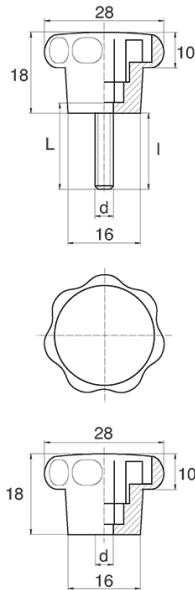

## BL-POK280 - Pokręta gwiazdowe

### Dane techniczne:

- **Materiał uchwytu: Nylon**
- **Kolor uchwytu: czarny**; inne kolory dostępne na specjalne zamówienie
- **Materiał gwintu:** patrz tabela; Dla typu M stal nierdzewna, mosiądz i aluminium dostępne na specjalne zamówienie
- **Typ:**
  - F - żeński
  - M - męski
- **Opakowanie:** 100 szt.

Symbol	Typ	Gwint zewn. d	Gwint wewn. d	Materiał gwintu	L	l ±1mm	Materiał	Kolor
					[mm]	[mm]		
BL-POK280F-M6-3	F	-	M6	mosiądz	-	-	PA	czarny