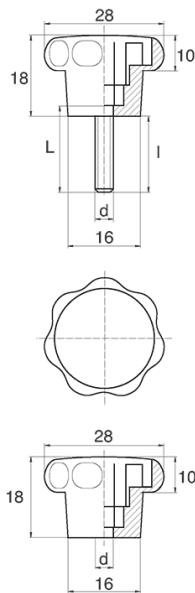

BL-POK280 - Pokręta gwiazdowe

Dane techniczne:

- **Materiał uchwytu: Nylon**
- **Kolor uchwytu: czarny**; inne kolory dostępne na specjalne zamówienie
- **Materiał gwintu:** patrz tabela; Dla typu M stal nierdzewna, mosiądz i aluminium dostępne na specjalne zamówienie
- **Typ:**
 - F - żeński
 - M - męski
- **Opakowanie: 100 szt.**

| Symbol | Typ | Gwint zewn. d | Gwint wewn. d | Materiał gwintu | L | l ±1mm | Materiał | Kolor |
|-----------------|-----|------------------|------------------|-----------------|------|--------|----------|--------|
| | | | | | [mm] | [mm] | | |
| BL-POK280F-M6-2 | F | - | M6 | stal nierdzewna | - | - | PA | czarny |