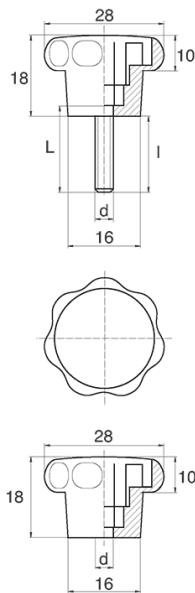

BL-POK280 - Pokręta gwiazdowe

Dane techniczne:

- **Materiał uchwytu: Nylon**
- **Kolor uchwytu: czarny**; inne kolory dostępne na specjalne zamówienie
- **Materiał gwintu:** patrz tabela; Dla typu M stal nierdzewna, mosiądz i aluminium dostępne na specjalne zamówienie
- **Typ:**
 - F - żeński
 - M - męski
- **Opakowanie: 100 szt.**

Symbol	Typ	Gwint zewn. d	Gwint wewn. d	Materiał gwintu	L	l ±1mm	Materiał	Kolor
					[mm]	[mm]		
BL-POK280F-M6-1	F	-	M6	stal ocynkowana	-	-	PA	czarny