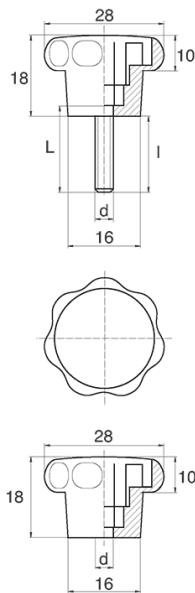

## BL-POK280 - Pokręta gwiazdowe

### Dane techniczne:

- **Materiał uchwytu: Nylon**
- **Kolor uchwytu: czarny**; inne kolory dostępne na specjalne zamówienie
- **Materiał gwintu:** patrz tabela; Dla typu M stal nierdzewna, mosiądz i aluminium dostępne na specjalne zamówienie
- **Typ:**
  - F - żeński
  - M - męski
- **Opakowanie: 100 szt.**

Symbol	Typ	Gwint zewn. d	Gwint wewn. d	Materiał gwintu	L	l ±1mm	Materiał	Kolor
					[mm]	[mm]		
BL-POK280F-M5-4	F	-	M5	PA	-	-	PA	czarny