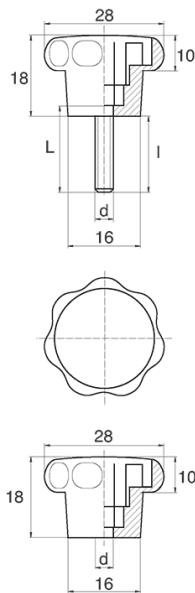

BL-POK280 - Pokręta gwiazdowe

Dane techniczne:

- **Materiał uchwytu: Nylon**
- **Kolor uchwytu: czarny**; inne kolory dostępne na specjalne zamówienie
- **Materiał gwintu:** patrz tabela; Dla typu M stal nierdzewna, mosiądz i aluminium dostępne na specjalne zamówienie
- **Typ:**
 - F - żeński
 - M - męski
- **Opakowanie: 100 szt.**

Symbol	Typ	Gwint zewn. d	Gwint wewn. d	Materiał gwintu	L	l ±1mm	Materiał	Kolor
					[mm]	[mm]		
BL-POK280F-M5-3	F	-	M5	mosiądz	-	-	PA	czarny