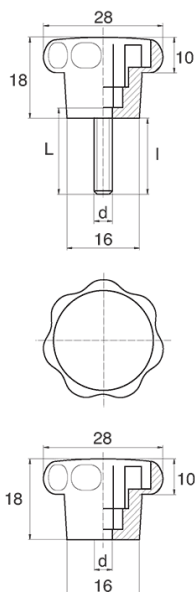

BL-POK280 - Pokręta gwiazdowe

Dane techniczne:

- **Materiał uchwytu: Nylon**
- **Kolor uchwytu: czarny**; inne kolory dostępne na specjalne zamówienie
- **Materiał gwintu:** patrz tabela; Dla typu M stal nierdzewna, mosiądz i aluminium dostępne na specjalne zamówienie
- **Typ:**
 - F - żeński
 - M - męski
- **Opakowanie: 100 szt.**

Symbol	Typ	Gwint zewn. d	Gwint wewn. d	Materiał gwintu	L	l ±1mm	Materiał	Kolor
					[mm]	[mm]		
BL-POK280F-M4-4	F	-	M4	PA	-	-	PA	czarny