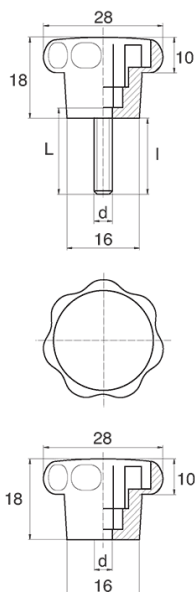

## BL-POK280 - Pokręta gwiazdowe

### Dane techniczne:

- **Materiał uchwytu: Nylon**
- **Kolor uchwytu: czarny**; inne kolory dostępne na specjalne zamówienie
- **Materiał gwintu:** patrz tabela; Dla typu M stal nierdzewna, mosiądz i aluminium dostępne na specjalne zamówienie
- **Typ:**
  - F - żeński
  - M - męski
- **Opakowanie:** 100 szt.

Symbol	Typ	Gwint zewn. d	Gwint wewn. d	Materiał gwintu	L	l ±1mm	Materiał	Kolor
					[mm]	[mm]		
BL-POK280F-M4-2	F	-	M4	stal nierdzewna	-	-	PA	czarny