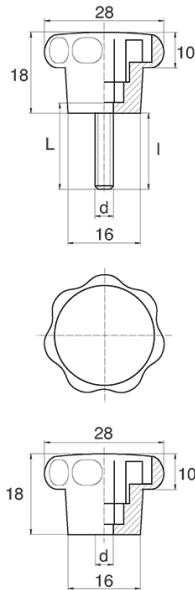

## BL-POK280 - Pokręta gwiazdowe

### Dane techniczne:

- **Materiał uchwytu: Nylon**
- **Kolor uchwytu: czarny**; inne kolory dostępne na specjalne zamówienie
- **Materiał gwintu:** patrz tabela; Dla typu M stal nierdzewna, mosiądz i aluminium dostępne na specjalne zamówienie
- **Typ:**
  - F - żeński
  - M - męski
- **Opakowanie: 100 szt.**

Symbol	Typ	Gwint zewn. d	Gwint wewn. d	Materiał gwintu	L	l ±1mm	Materiał	Kolor
					[mm]	[mm]		
BL-POK280F-M4-1	F	-	M4	stal ocynkowana	-	-	PA	czarny