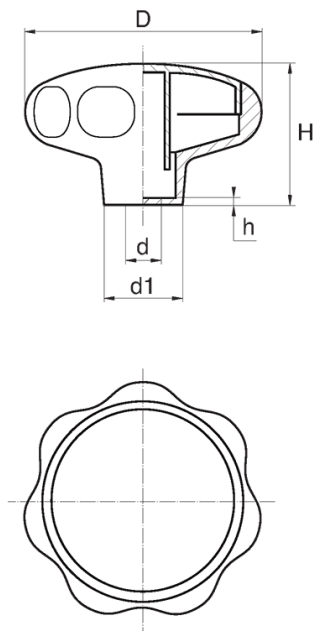

BL-PO400 - Pokrętła gwiazdowe z gniazdem sześciokątnym

Dane techniczne:

- **Materiał: Nylon**
- **Kolor: czarny**
- Biały, czerwony, żółty, zielony, niebieski, szary i inne kolory dostępne na specjalne zamówienie
- Obudowa zaprojektowana dla śrub i nakrętek: ISO 4032, DIN 571, DIN 931, DIN 933, DIN 934, DIN 1587, NFE 24-017, NFE 24-032, NFE 27-311, ISO 4017
- Pokrywa w załączeniu
- Opakowanie: 100 szt.

Symbol	Gwint d	Rozmiar klucza	d1	D	H	h	Materiał	Kolor
		[mm]	[mm]	[mm]	[mm]	[mm]		
BL-PO800-M12	M12	19	25	80	52	3	PA	czarny