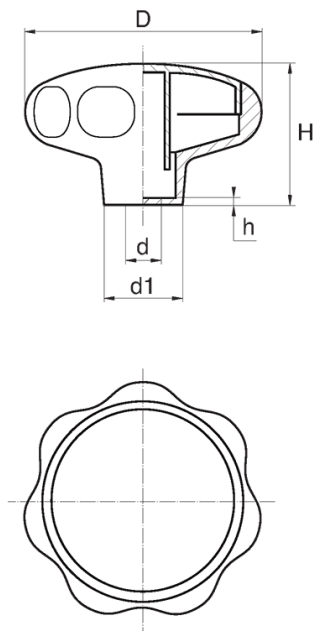

## BL-PO400 - Pokrętła gwiazdowe z gniazdem sześciokątnym

### Dane techniczne:

- **Materiał: Nylon**
- **Kolor: czarny**
- Biały, czerwony, żółty, zielony, niebieski, szary i inne kolory dostępne na specjalne zamówienie
- Obudowa zaprojektowana dla śrub i nakrętek: ISO 4032, DIN 571, DIN 931, DIN 933, DIN 934, DIN 1587, NFE 24-017, NFE 24-032, NFE 27-311, ISO 4017
- Pokrywa w załączeniu
- Opakowanie: 100 szt.

Symbol	Gwint d	Rozmiar klucza	d1	D	H	h	Materiał	Kolor
		[mm]	[mm]	[mm]	[mm]	[mm]		
BL-PO630-M8	M8	13	23	62.5	39	4	PA	czarny