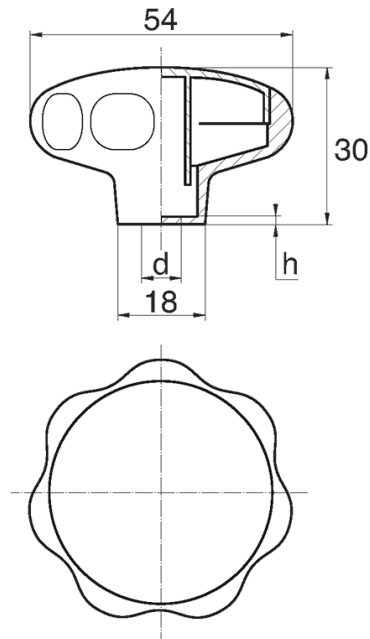

BL-PO550 - Pokrętła gwiazdowe z gniazdem sześciokątnym

Dane techniczne:

- **Materiał: Nylon**
- **Kolor: czarny**
- Biały, czerwony, żółty, zielony, niebieski, szary i inne kolory dostępne na specjalne zamówienie
- Obudowa zaprojektowana dla śrub i nakrętek: ISO 4032, DIN 571, DIN 931, DIN 933, DIN 934, DIN 1587, NFE 24-017, NFE 24-032, NFE 27-311, ISO 4017
- Pokrywa w załączeniu
- Opakowanie: 100 szt.

Symbol	Gwint d	Rozmiar klucza	h	Materiał	Kolor
		[mm]	[mm]		
BL-PO550-M8	M8	13	2.5	PA	czarny