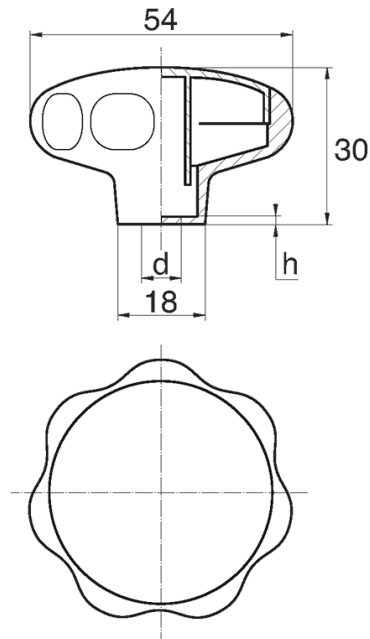

BL-PO550 - Pokrętła gwiazdowe z gniazdem sześciokątnym

Dane techniczne:

- **Materiał: Nylon**
- **Kolor: czarny**
- Biały, czerwony, żółty, zielony, niebieski, szary i inne kolory dostępne na specjalne zamówienie
- Obudowa zaprojektowana dla śrub i nakrętek: ISO 4032, DIN 571, DIN 931, DIN 933, DIN 934, DIN 1587, NFE 24-017, NFE 24-032, NFE 27-311, ISO 4017
- Pokrywa w załączeniu
- Opakowanie: 100 szt.

Symbol	Gwint d	Rozmiar klucza	h	Materiał	Kolor
		[mm]	[mm]		
BL-PO550-M6	M6	13	2.5	PA	czarny