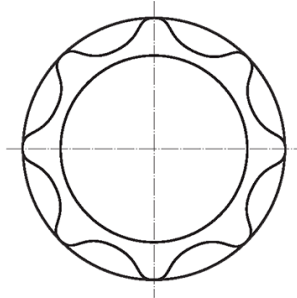

## BL-PO540 - Płaskie pokrętła gwiazdowe z gniazdem sześciokątnym

### Dane techniczne:

- **Materiał: Nylon**
- **Kolor: czarny**
- Biały, czerwony, żółty, zielony, niebieski, szary i inne kolory dostępne na specjalne zamówienie
- Pokrywa w załączeniu
- Opakowanie: 100 szt.

| Symbol      | Gwint<br>d | Rozmiar klucza | h    | Materiał | Kolor  |
|-------------|------------|----------------|------|----------|--------|
|             |            | [mm]           | [mm] |          |        |
| BL-PO540-M8 | M8         | 13             | 3    | PA       | czarny |