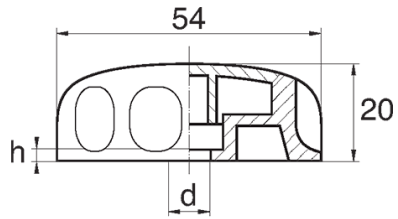

### Dane techniczne:

- **Materiał: Nylon**
- **Kolor: czarny**
- Biały, czerwony, żółty, zielony, niebieski, szary i inne kolory dostępne na specjalne zamówienie
- Pokrywa w załączeniu
- Opakowanie: 100 szt.

| Symbol      | Gwint<br>d | Rozmiar klucza | h    | Materiał | Kolor  |
|-------------|------------|----------------|------|----------|--------|
|             |            | [mm]           | [mm] |          |        |
| BL-PO540-M8 | M8         | 13             | 3    | PA       | czarny |