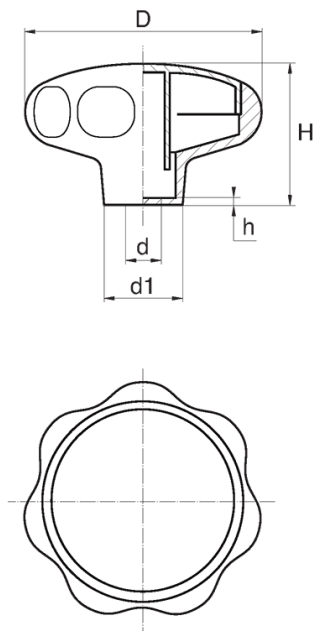

BL-PO400 - Pokrętła gwiazdowe z gniazdem sześciokątnym

Dane techniczne:

- **Materiał: Nylon**
- **Kolor: czarny**
- Biały, czerwony, żółty, zielony, niebieski, szary i inne kolory dostępne na specjalne zamówienie
- Obudowa zaprojektowana dla śrub i nakrętek: ISO 4032, DIN 571, DIN 931, DIN 933, DIN 934, DIN 1587, NFE 24-017, NFE 24-032, NFE 27-311, ISO 4017
- Pokrywa w załączeniu
- Opakowanie: 100 szt.

Symbol	Gwint d	Rozmiar klucza	d1	D	H	h	Materiał	Kolor
		[mm]	[mm]	[mm]	[mm]	[mm]		
BL-PO500-M8	M8	13	18	50	35	4	PA	czarny