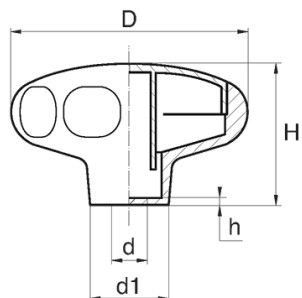

BL-PO400 - Pokrętła gwiazdowe z gniazdem sześciokątnym

Dane techniczne:

- **Materiał: Nylon**
- **Kolor: czarny**
- Biały, czerwony, żółty, zielony, niebieski, szary i inne kolory dostępne na specjalne zamówienie
- Obudowa zaprojektowana dla śrub i nakrętek: ISO 4032, DIN 571, DIN 931, DIN 933, DIN 934, DIN 1587, NFE 24-017, NFE 24-032, NFE 27-311, ISO 4017
- Pokrywa w załączeniu
- Opakowanie: 100 szt.

Symbol	Gwint d	Rozmiar klucza	d1	D	H	h	Materiał	Kolor
		[mm]	[mm]	[mm]	[mm]	[mm]		
BL-PO500-M6	M6	10	18	50	35	5	PA	czarny