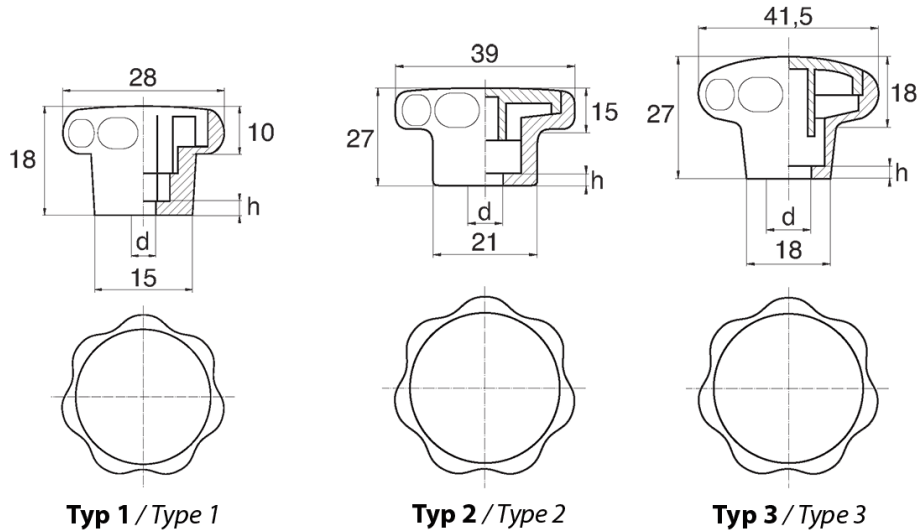

## BL-P280 - Pokręta gwiazdowe z gniazdem sześciokątnym

### Dane techniczne:

- **Materiał: Nylon**
- **Kolor: czarny**
- Biały, czerwony, żółty, zielony, niebieski, szary i inne kolory dostępne na specjalne zamówienie
- Obudowa zaprojektowana dla śrub i nakrętek: ISO 4032, DIN 571, DIN 931, DIN 933, DIN 934, DIN 1587, NFE 24-017, NFE 24-032, NFE 27-311, ISO 4017
- Pokrywa w komplecie
- Opakowanie: 100 szt.

Symbol	Typ	Gwint d	Rozmiar klucza	h	Materiał	Kolor
			[mm]	[mm]		
BL-PO420-M8	3	M8	13	2	PA	czarny