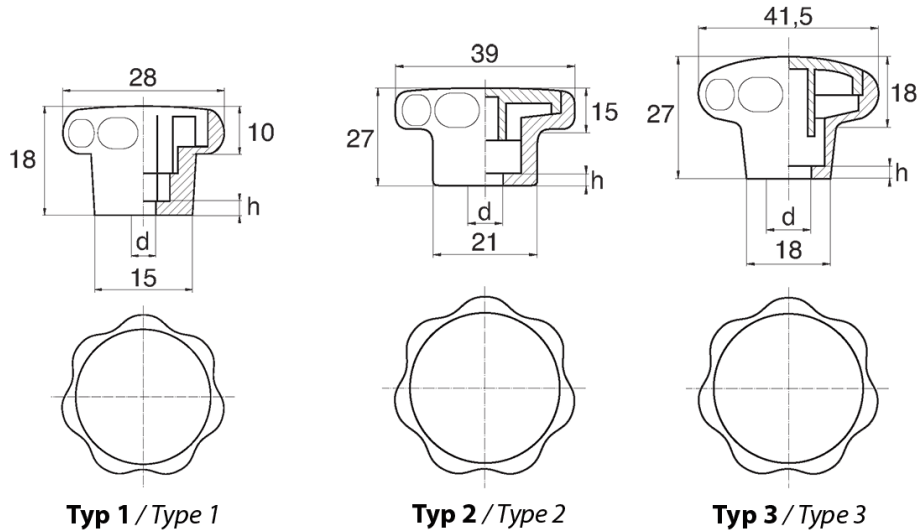

BL-P280 - Pokręta gwiazdowe z gniazdem sześciokątnym

Dane techniczne:

- **Materiał: Nylon**
- **Kolor: czarny**
- Biały, czerwony, żółty, zielony, niebieski, szary i inne kolory dostępne na specjalne zamówienie
- Obudowa zaprojektowana dla śrub i nakrętek: ISO 4032, DIN 571, DIN 931, DIN 933, DIN 934, DIN 1587, NFE 24-017, NFE 24-032, NFE 27-311, ISO 4017
- Pokrywa w komplecie
- Opakowanie: 100 szt.

Symbol	Typ	Gwint d	Rozmiar klucza	h	Materiał	Kolor
			[mm]	[mm]		
BL-PO420-M6	3	M6	10	2.5	PA	czarny