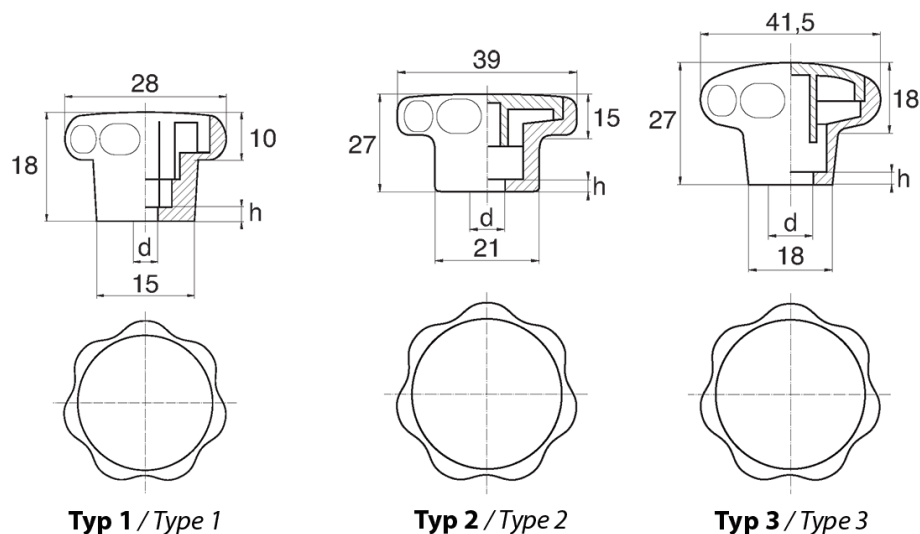

BL-P280 - Pokręta gwiazdowe z gniazdem sześciokątnym

Dane techniczne:

- **Materiał: Nylon**
- **Kolor: czarny**
- Biały, czerwony, żółty, zielony, niebieski, szary i inne kolory dostępne na specjalne zamówienie
- Obudowa zaprojektowana dla śrub i nakrętek: ISO 4032, DIN 571, DIN 931, DIN 933, DIN 934, DIN 1587, NFE 24-017, NFE 24-032, NFE 27-311, ISO 4017
- Pokrywa w komplecie
- Opakowanie: 100 szt.

Symbol	Typ	Gwint d	Rozmiar klucza	h	Materiał	Kolor
			[mm]	[mm]		
BL-PO420-M5	3	M5	8	2	PA	czarny