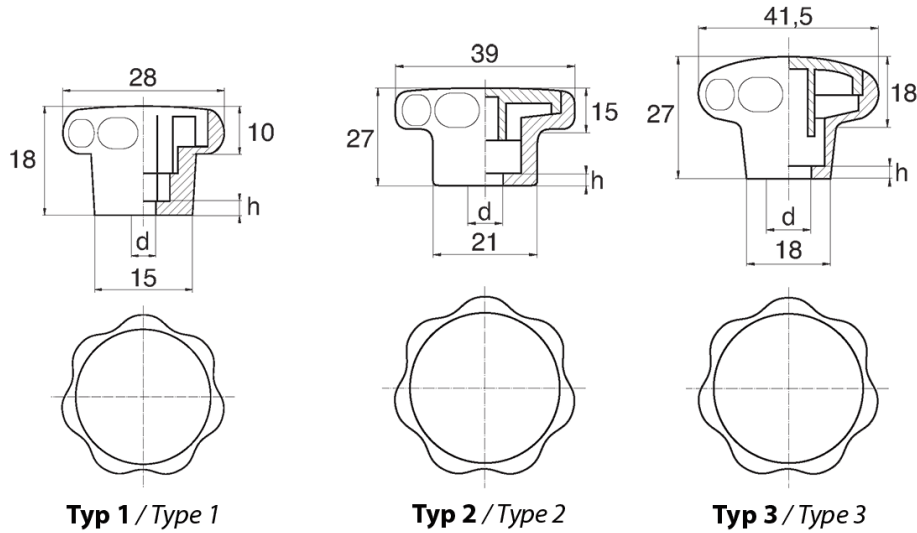

BL-P280 - Pokręta gwiazdowe z gniazdem sześciokątnym

Dane techniczne:

- **Materiał: Nylon**
- **Kolor: czarny**
- Biały, czerwony, żółty, zielony, niebieski, szary i inne kolory dostępne na specjalne zamówienie
- Obudowa zaprojektowana dla śrub i nakrętek: ISO 4032, DIN 571, DIN 931, DIN 933, DIN 934, DIN 1587, NFE 24-017, NFE 24-032, NFE 27-311, ISO 4017
- Pokrywa w komplecie
- Opakowanie: 100 szt.

Symbol	Typ	Gwint d	Rozmiar klucza	h	Materiał	Kolor
			[mm]	[mm]		
BL-PO420-M10	3	M10	17	2.5	PA	czarny