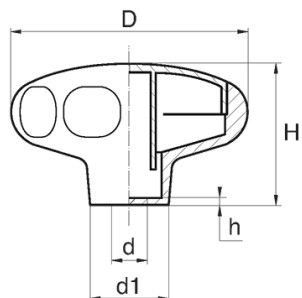

BL-PO400 - Pokręta gwiazdowe z gniazdem sześciokątnym

Dane techniczne:

- **Materiał: Nylon**
- **Kolor: czarny**
- Biały, czerwony, żółty, zielony, niebieski, szary i inne kolory dostępne na specjalne zamówienie
- Obudowa zaprojektowana dla śrub i nakrętek: ISO 4032, DIN 571, DIN 931, DIN 933, DIN 934, DIN 1587, NFE 24-017, NFE 24-032, NFE 27-311, ISO 4017
- Pokrywa w załączeniu
- Opakowanie: 100 szt.

Symbol	Gwint d	Rozmiar klucza	d1	D	H	h	Materiał	Kolor
		[mm]	[mm]	[mm]	[mm]	[mm]		
BL-PO400-M8	M8	13	19	40	27	3	PA	czarny