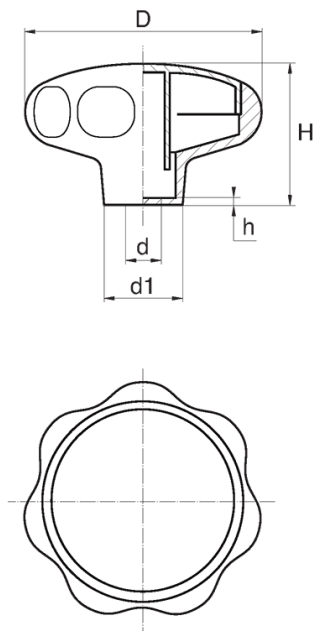

BL-PO400 - Pokrętła gwiazdowe z gniazdem sześciokątnym

Dane techniczne:

- **Materiał: Nylon**
- **Kolor: czarny**
- Biały, czerwony, żółty, zielony, niebieski, szary i inne kolory dostępne na specjalne zamówienie
- Obudowa zaprojektowana dla śrub i nakrętek: ISO 4032, DIN 571, DIN 931, DIN 933, DIN 934, DIN 1587, NFE 24-017, NFE 24-032, NFE 27-311, ISO 4017
- Pokrywa w załączeniu
- Opakowanie: 100 szt.

Symbol	Gwint d	Rozmiar klucza	d1	D	H	h	Materiał	Kolor
		[mm]	[mm]	[mm]	[mm]	[mm]		
BL-PO400-M6	M6	10	19	40	27	4	PA	czarny