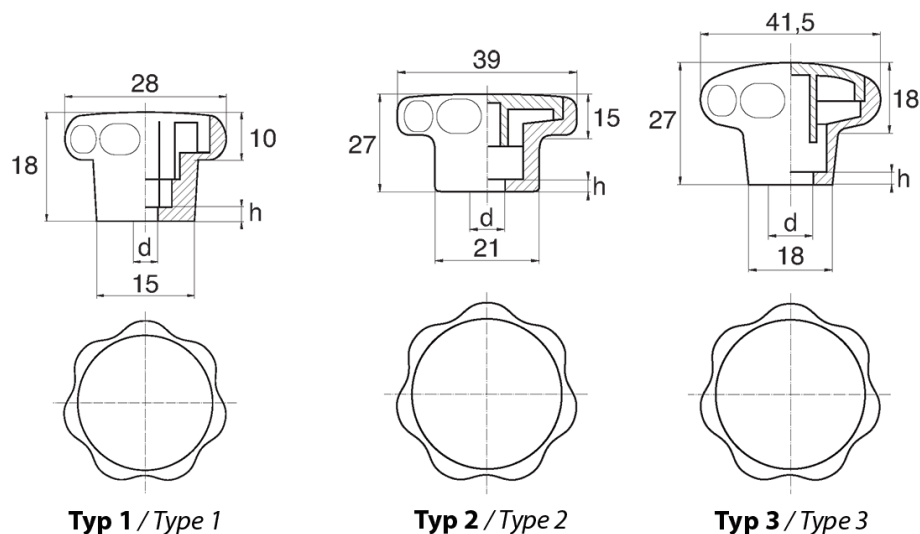

BL-P280 - Pokręta gwiazdowe z gniazdem sześciokątnym

Dane techniczne:

- **Materiał: Nylon**
- **Kolor: czarny**
- Biały, czerwony, żółty, zielony, niebieski, szary i inne kolory dostępne na specjalne zamówienie
- Obudowa zaprojektowana dla śrub i nakrętek: ISO 4032, DIN 571, DIN 931, DIN 933, DIN 934, DIN 1587, NFE 24-017, NFE 24-032, NFE 27-311, ISO 4017
- Pokrywa w komplecie
- Opakowanie: 100 szt.

Symbol	Typ	Gwint d	Rozmiar klucza	h	Materiał	Kolor
			[mm]	[mm]		
BL-PO390-M8	2	M8	13	3	PA	czarny