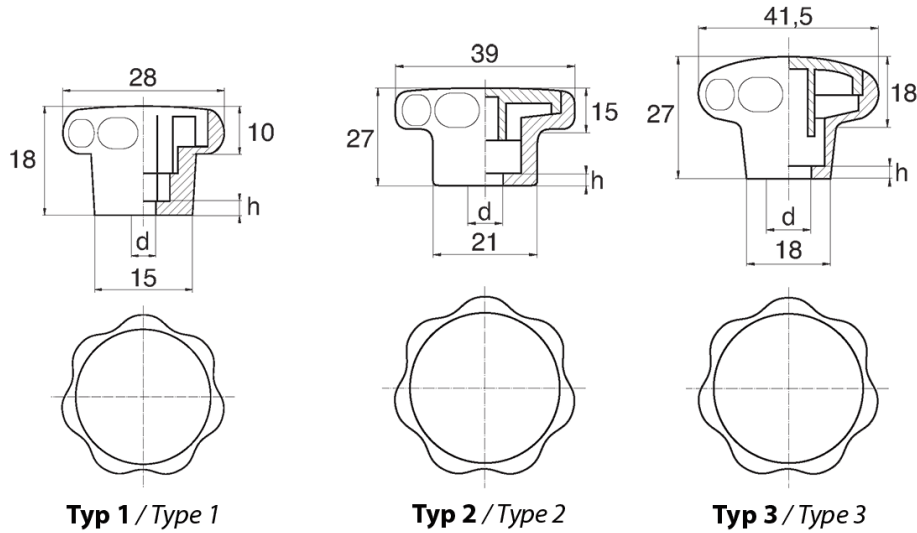

BL-P280 - Pokręta gwiazdowe z gniazdem sześciokątnym

Dane techniczne:

- **Materiał: Nylon**
- **Kolor: czarny**
- Biały, czerwony, żółty, zielony, niebieski, szary i inne kolory dostępne na specjalne zamówienie
- Obudowa zaprojektowana dla śrub i nakrętek: ISO 4032, DIN 571, DIN 931, DIN 933, DIN 934, DIN 1587, NFE 24-017, NFE 24-032, NFE 27-311, ISO 4017
- Pokrywa w komplecie
- Opakowanie: 100 szt.

Symbol	Typ	Gwint d	Rozmiar klucza	h	Materiał	Kolor
			[mm]	[mm]		
BL-PO390-M6	2	M6	10	4	PA	czarny