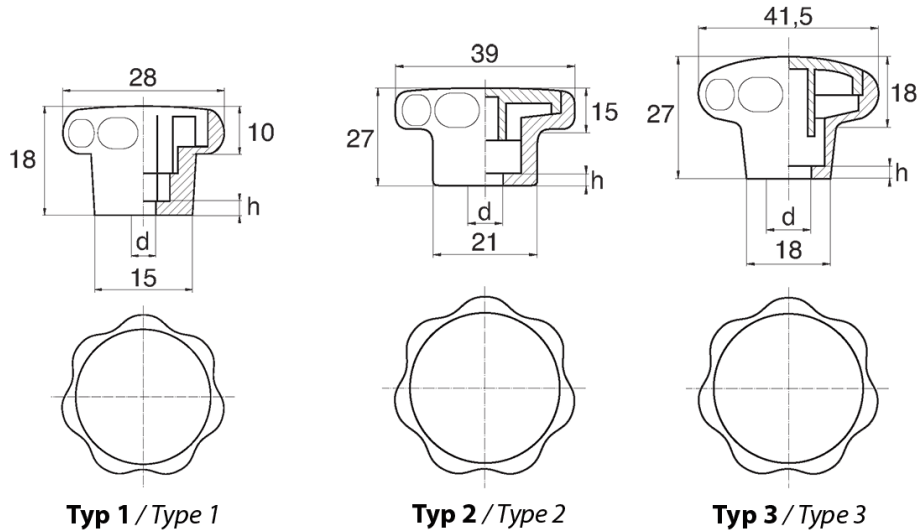

BL-P280 - Pokręta gwiazdowe z gniazdem sześciokątnym

Dane techniczne:

- **Materiał: Nylon**
- **Kolor: czarny**
- Biały, czerwony, żółty, zielony, niebieski, szary i inne kolory dostępne na specjalne zamówienie
- Obudowa zaprojektowana dla śrub i nakrętek: ISO 4032, DIN 571, DIN 931, DIN 933, DIN 934, DIN 1587, NFE 24-017, NFE 24-032, NFE 27-311, ISO 4017
- Pokrywa w komplecie
- Opakowanie: 100 szt.

Symbol	Typ	Gwint d	Rozmiar klucza	h	Materiał	Kolor
			[mm]	[mm]		
BL-PO390-M5	2	M5	8	3	PA	czarny