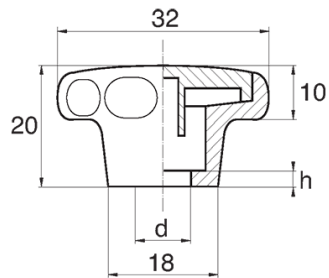

BL-PO320 - Pokrętła gwiazdowe z gniazdem sześciokątnym

Dane techniczne:

- **Materiał: Nylon**
- **Kolor: czarny**
- Biały, czerwony, żółty, zielony, niebieski, szary i inne kolory dostępne na specjalne zamówienie
- Obudowa zaprojektowana dla śrub i nakrętek: ISO 4032, DIN 571, DIN 931, DIN 933, DIN 934, DIN 1587, NFE 24-017, NFE 24-032, NFE 27-311, ISO 4017
- Pokrywa w załączeniu
- Opakowanie: 100 szt.

Symbol	Gwint d	Rozmiar klucza	h	Materiał	Kolor
		[mm]	[mm]		
BL-PO320-M8	M8	13	2	PA	czarny