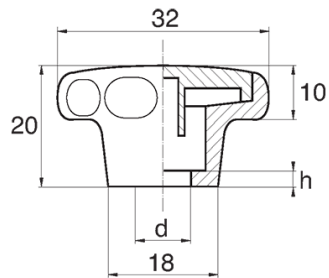

## BL-PO320 - Pokrętła gwiazdowe z gniazdem sześciokątnym

### Dane techniczne:

- **Materiał: Nylon**
- **Kolor: czarny**
- Biały, czerwony, żółty, zielony, niebieski, szary i inne kolory dostępne na specjalne zamówienie
- Obudowa zaprojektowana dla śrub i nakrętek: ISO 4032, DIN 571, DIN 931, DIN 933, DIN 934, DIN 1587, NFE 24-017, NFE 24-032, NFE 27-311, ISO 4017
- Pokrywa w załączeniu
- Opakowanie: 100 szt.

Symbol	Gwint d	Rozmiar klucza	h	Materiał	Kolor
		[mm]	[mm]		
BL-PO320-M6	M6	10	3	PA	czarny