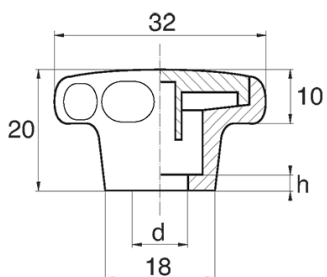

## BL-PO320 - Pokrętła gwiazdowe z gniazdem sześciokątnym

### Dane techniczne:

- **Materiał: Nylon**
- **Kolor: czarny**
- Biały, czerwony, żółty, zielony, niebieski, szary i inne kolory dostępne na specjalne zamówienie
- Obudowa zaprojektowana dla śrub i nakrętek: ISO 4032, DIN 571, DIN 931, DIN 933, DIN 934, DIN 1587, NFE 24-017, NFE 24-032, NFE 27-311, ISO 4017
- Pokrywa w załączeniu
- Opakowanie: 100 szt.

Symbol	Gwint d	Rozmiar klucza	h	Materiał	Kolor
		[mm]	[mm]		
BL-PO320-M5	M5	8	2	PA	czarny