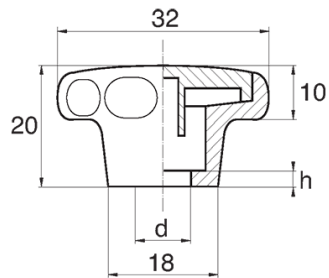

BL-PO320 - Pokrętła gwiazdowe z gniazdem sześciokątnym

Dane techniczne:

- **Materiał: Nylon**
- **Kolor: czarny**
- Biały, czerwony, żółty, zielony, niebieski, szary i inne kolory dostępne na specjalne zamówienie
- Obudowa zaprojektowana dla śrub i nakrętek: ISO 4032, DIN 571, DIN 931, DIN 933, DIN 934, DIN 1587, NFE 24-017, NFE 24-032, NFE 27-311, ISO 4017
- Pokrywa w załączeniu
- Opakowanie: 100 szt.

Symbol	Gwint d	Rozmiar klucza	h	Materiał	Kolor
		[mm]	[mm]		
BL-PO320-M4	M4	7	2.5	PA	czarny