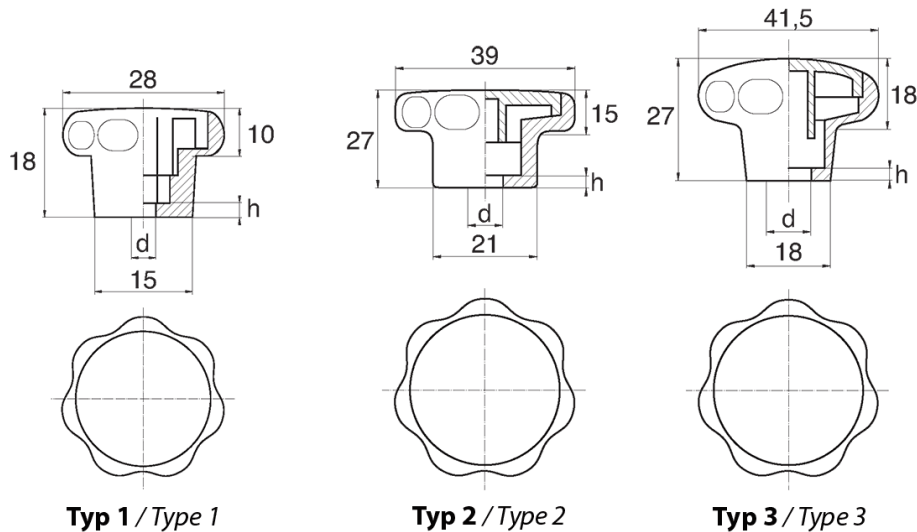

## BL-P280 - Pokręta gwiazdowe z gniazdem sześciokątnym

### Dane techniczne:

- **Materiał: Nylon**
- **Kolor: czarny**
- Biały, czerwony, żółty, zielony, niebieski, szary i inne kolory dostępne na specjalne zamówienie
- Obudowa zaprojektowana dla śrub i nakrętek: ISO 4032, DIN 571, DIN 931, DIN 933, DIN 934, DIN 1587, NFE 24-017, NFE 24-032, NFE 27-311, ISO 4017
- Pokrywa w komplecie
- Opakowanie: 100 szt.

Symbol	Typ	Gwint d	Rozmiar klucza	h	Materiał	Kolor
			[mm]	[mm]		
BL-PO280-M6	1	M6	10	2.5	PA	czarny